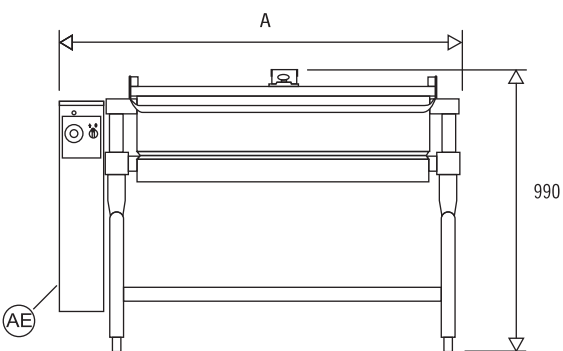

Madipsa siempre pensando en usted...

Sartén eléctrica

Sartén eléctrica

AE ALIMENTACION ELECTRICA
220 V, 3 Fases, 60 Hz.
39 A.

MODELO	S60E	S120E
TENSION NOMINAL (V).	220	220
CORRIENTE NOMINAL (A).	24	39
CAPACIDAD TERMICA (kJ/h).	32400	54000
POTENCIA NOMINAL (W).	9000	15000
CAPACIDAD UTIL (L).	60	120
A	990	1350

Acotaciones en mm.

- Las sartenes eléctricas marca Madipsa se construyen totalmente en acero inoxidable, tipo 304, bajo las más estrictas normas de calidad, por lo que se constituyen como un equipo indispensable en toda cocina institucional o comercial.
- El recipiente se suelda y se pule, convirtiéndolo en una sola pieza, lo cual genera una eficiente transmisión de calor. Las esquinas son redondeadas para facilitar la limpieza.
- La base tubular se fabrica en acero inoxidable con regatones del mismo material para nivelar y fijarse al piso.
- La tapa es embisagrada y puede permanecer abierta o cerrada.
- El mecanismo de volteo automático ha sido diseñado para permitir un movimiento del recipiente hacia el frente de hasta 90°, lo cual facilita el vaciado del producto.
- EL acabado interno y externo es un pulido semibrillante que satisface los más estrictos requisitos sanitarios.
- Las sartenes eléctricas cuentan con resistencias, termostato manual, contactor magnético trifásico, termostato de límite y foco piloto.

* El hecho de realizar modificaciones para mejorar el equipo, no implica la modificación de equipos fabricados anteriormente.

Para mayor información llámenos con gusto le atenderemos.

Tels: 55 98 37 05 Fax: 55 63 01 74

1a. Cerrada de Minas No. 72 Col. Lomas de Becerra C.P. 01280 México, D.F.
e-mail: madipsa@prodigy.net.mx www.madipsa.com.mx