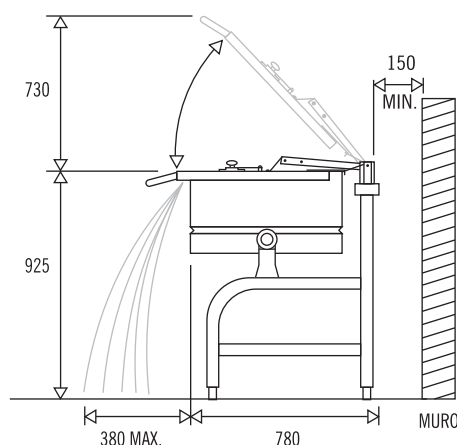

Sartén eléctrica

Sartén eléctrica

AE ALIMENTACION ELECTRICA
220 V, 3 Fases, 60 Hz.
39 A.

| MODELO | S60E | S120E |
|-----------------------------|-------|-------|
| TENSION NOMINAL (V). | 220 | 220 |
| CORRIENTE NOMINAL (A). | 24 | 39 |
| CAPACIDAD TERMICA (kJ/h). | 32400 | 54000 |
| POTENCIA NOMINAL (W). | 9000 | 15000 |
| CAPACIDAD UTIL (L). | 60 | 120 |
| A | 990 | 1350 |

Acotaciones en mm.

- Las sartenes eléctricas marca Madipsa se construyen totalmente en acero inoxidable, tipo 304, bajo las más estrictas normas de calidad, por lo que se constituyen como un equipo indispensable en toda cocina institucional o comercial.
- El recipiente se suelda y se pule, convirtiéndolo en una sola pieza, lo cual genera una eficiente transmisión de calor. Las esquinas son redondeadas para facilitar la limpieza.
- La base tubular se fabrica en acero inoxidable con regatones del mismo material para nivelar y fijarse al piso.
- La tapa es embisagrada y puede permanecer abierta o cerrada.
- El mecanismo de volteo automático ha sido diseñado para permitir un movimiento del recipiente hacia el frente de hasta 90°, lo cual facilita el vaciado del producto.
- EL acabado interno y externo es un pulido semibrillante que satisface los más estrictos requisitos sanitarios.
- Las sartenes eléctricas cuentan con resistencias, termostato manual, contactor magnético trifásico, termostato de límite y foco piloto.