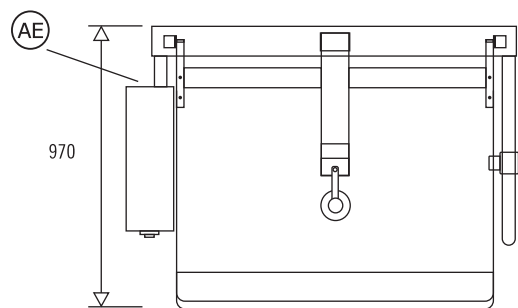

Madipsa siempre pensando en usted...

Sartén eléctrica

Sartén eléctrica

AE ALIMENTACION ELECTRICA
220 V, 3 Fases, 60 Hz.
39 A.

MODELO	S60E	S120E
TENSION NOMINAL (V).	220	220
CORRIENTE NOMINAL (A).	24	39
CAPACIDAD TERMICA (kJ/h).	32400	54000
POTENCIA NOMINAL (W).	9000	15000
CAPACIDAD UTIL (L).	60	120
A	990	1350

Acotaciones en mm.

- Las sartenes eléctricas marca Madipsa se construyen totalmente en acero inoxidable, tipo 304, bajo las más estrictas normas de calidad, por lo que se constituyen como un equipo indispensable en toda cocina institucional o comercial.
- El recipiente se suelda y se pule, convirtiéndolo en una sola pieza, lo cual genera una eficiente transmisión de calor. Las esquinas son redondeadas para facilitar la limpieza.
- La base tubular se fabrica en acero inoxidable con regatones del mismo material para nivelar y fijarse al piso.
- La tapa es embisagrada y puede permanecer abierta o cerrada.
- El mecanismo de volteo automático ha sido diseñado para permitir un movimiento del recipiente hacia el frente de hasta 90°, lo cual facilita el vaciado del producto.
- EL acabado interno y externo es un pulido semibrillante que satisface los más estrictos requisitos sanitarios.
- Las sartenes eléctricas cuentan con resistencias, termostato manual, contactor magnético trifásico, termostato de límite y foco piloto.

* El hecho de realizar modificaciones para mejorar el equipo, no implica la modificación de equipos fabricados anteriormente.

Para mayor información llámenos con gusto le atenderemos.

Tels: 55 98 37 05 Fax: 55 63 01 74

1a. Cerrada de Minas No. 72 Col. Lomas de Becerra C.P. 01280 México, D.F.
e-mail: madipsa@prodigy.net.mx www.madipsa.com.mx